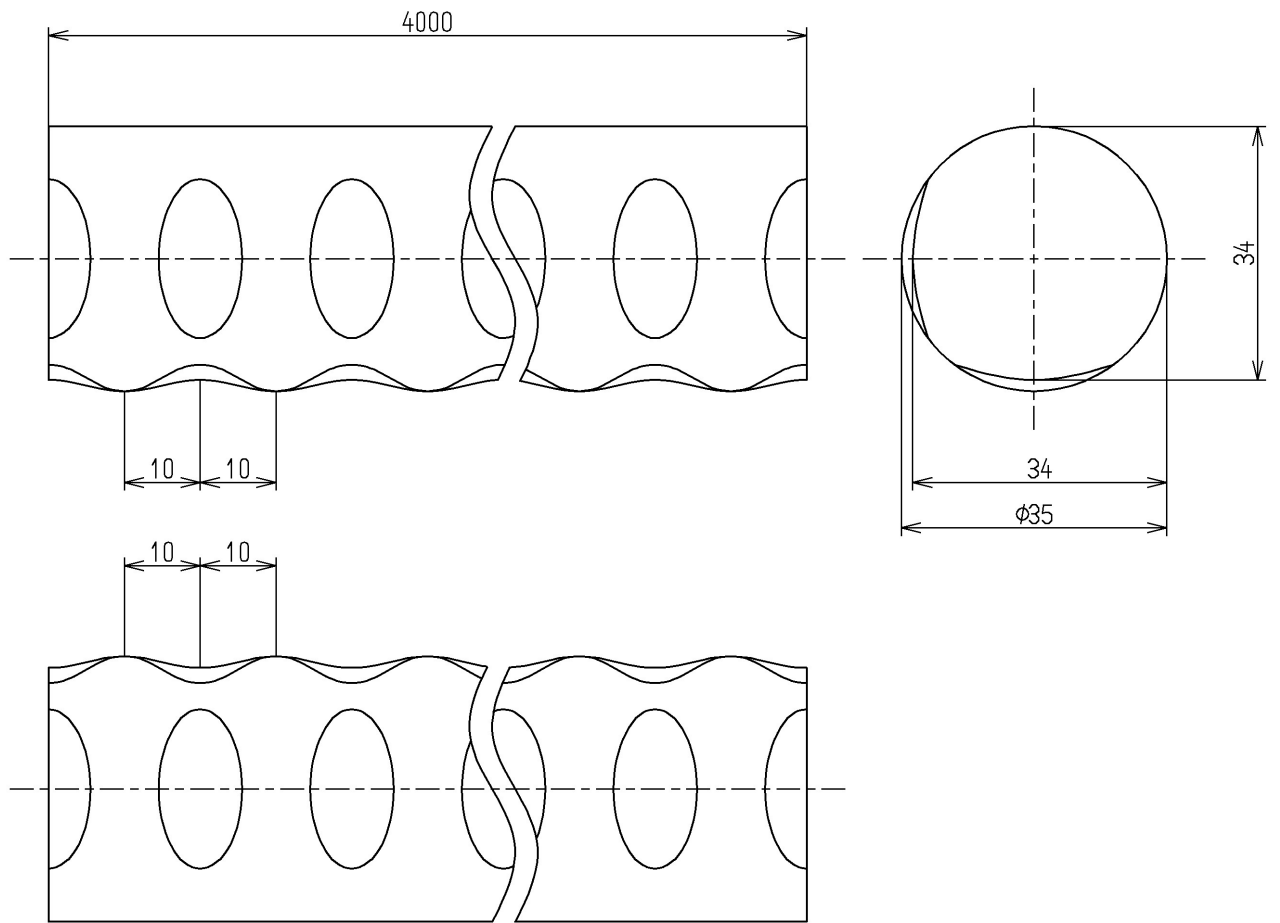

色番	色彩
#NF	ライトナチュラル
#PF	ペールブラウン
#BF	ブラウン

TOTO			単位 mm	名称 手すりバー (φ35セーフティタイプ 4m)
製図 四元	検図 稲富 稲富	日付 13.05.24	尺度 1:1	図番
備考				EWT24AG35