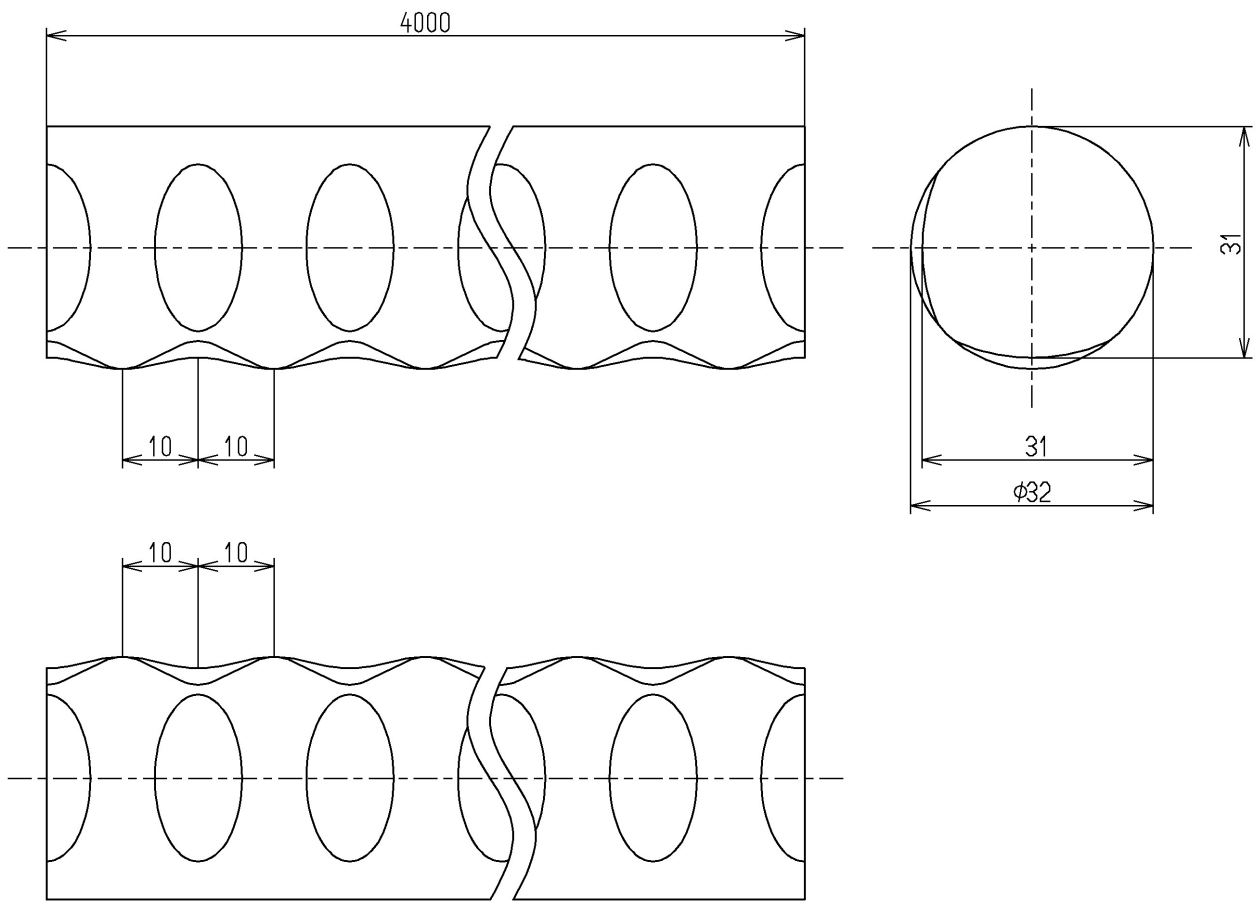

色番	色彩
#NF	ライトナチュラル
#PF	ペールブラウン
#BF	ブラウン

<b>TOTO</b>			単位 mm	名称 手すりバー (φ32セーフティタイプ 4m)
製図 四元	検図 稲富 稲富	日付 13.05.24	尺度 1:1	図番
備考				EWT24AG32