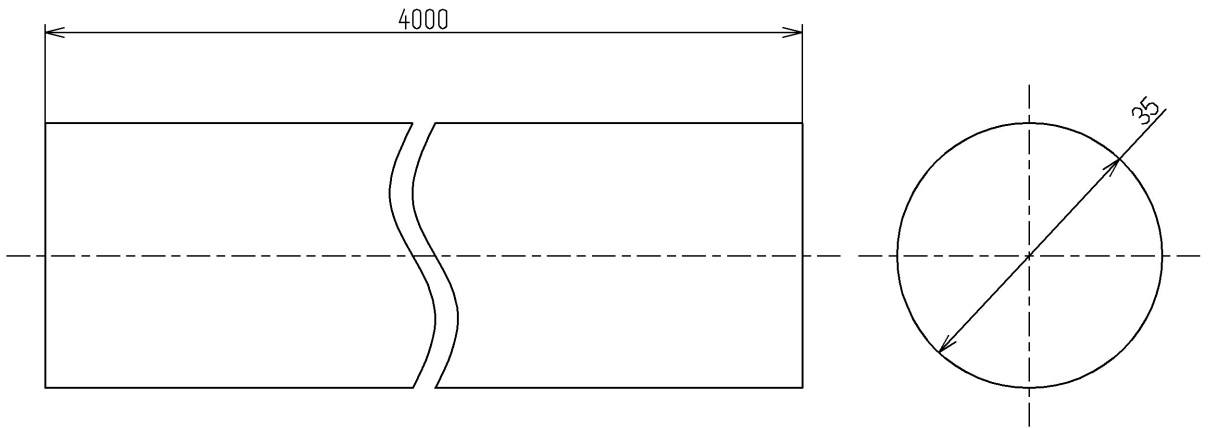

色番	色彩
#NF	ライトナチュラル
#PF	ペールブラウン
#BF	ブラウン

TOTO			単位 mm	名称 手すりバー (ϕ 35フラットタイプ 4m)
製図 四元	検図 稲富 稲富	日付 14.03.05	尺度 1:1	図番
備考				EWT24AF35