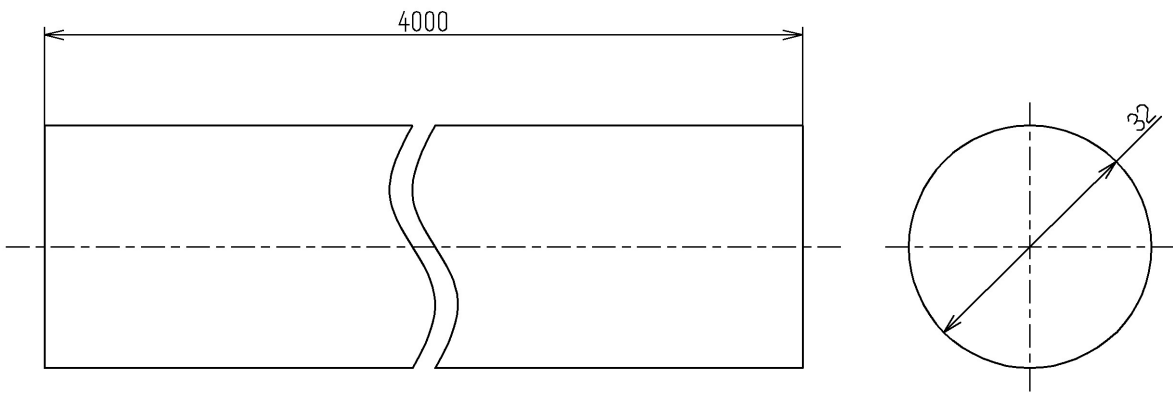

色番	色彩
#NF	ライトナチュラル
#PF	ペールブラウン
#BF	ブラウン

TOTO			単位 mm	名称 手すりバー (φ32フラットタイプ 4m)
製図 四元	検図 稲富 稲富	日付 13.05.24	尺度 1:1	図番
備考				EWT24AF32