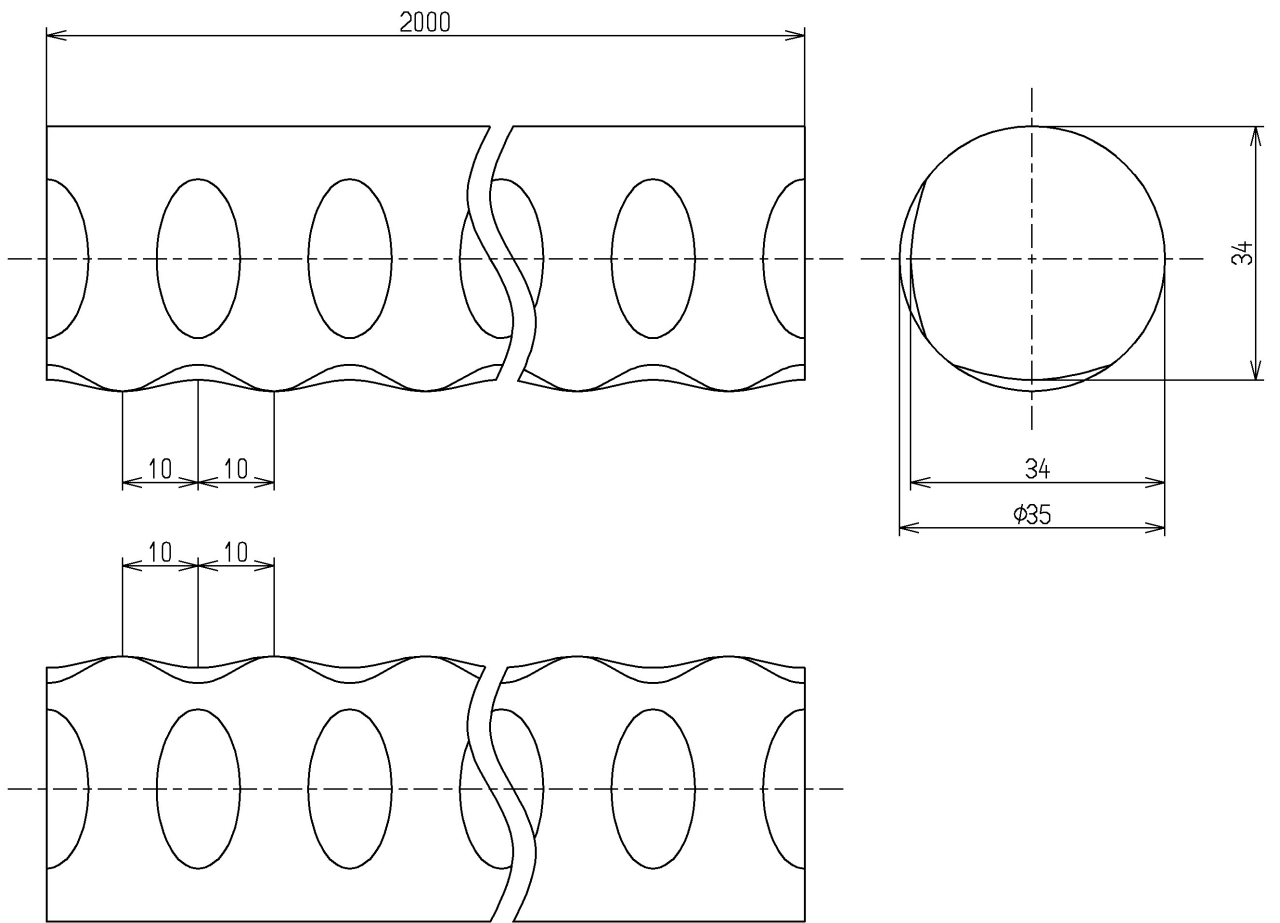

色番	色彩
#NF	ライトナチュラル
#PF	ペールブラウン
#BF	ブラウン

TOTO			単位 mm	名称 手すりバー (φ35セーフティタイプ 2m)
製図 四元	検図 稲富 稲富	日付 13.05.24	尺度 1:1	図番
備考				EWT22AG35