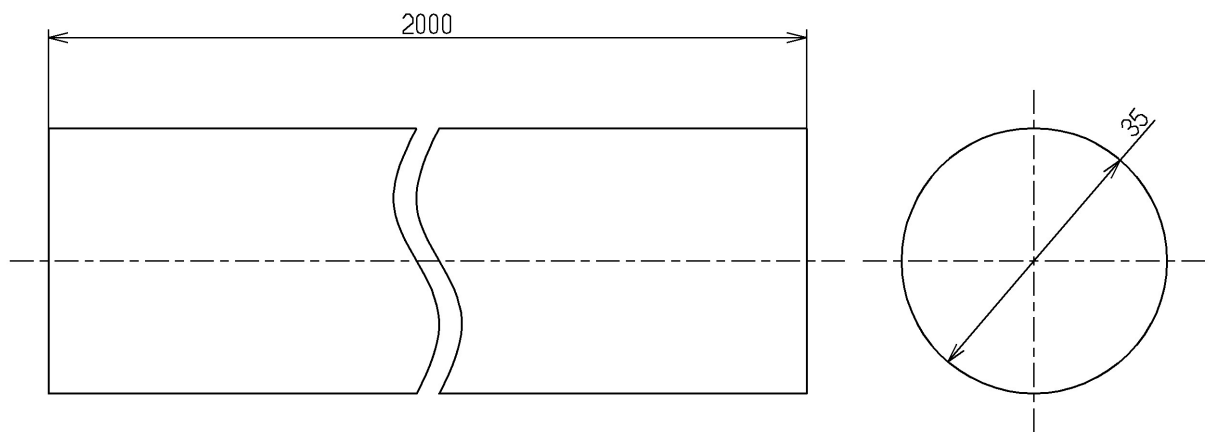

色番	色彩
#NF	ライトナチュラル
#PF	ペールブラウン
#BF	ブラウン

TOTO			単位 mm	名称 手すりバー (φ35フラットタイプ 2m)
製図 四元	検図 稲富 稲富	日付 13.04.19	尺度 1:1	図番
備考				EWT22AF35