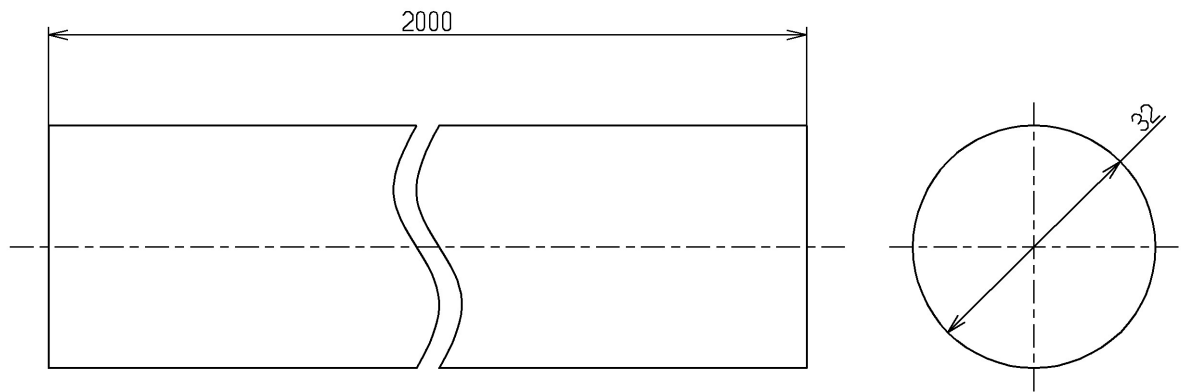

色番	色彩
#NF	ライトナチュラル
#PF	ペールブラウン
#BF	ブラウン

TOTO			単位 mm	名称 手すりバー (φ32フラットタイプ 2m)
製図 四元	検図 稲富 稲富	日付 13.05.24	尺度 1:1	図番
備考				EWT22AF32