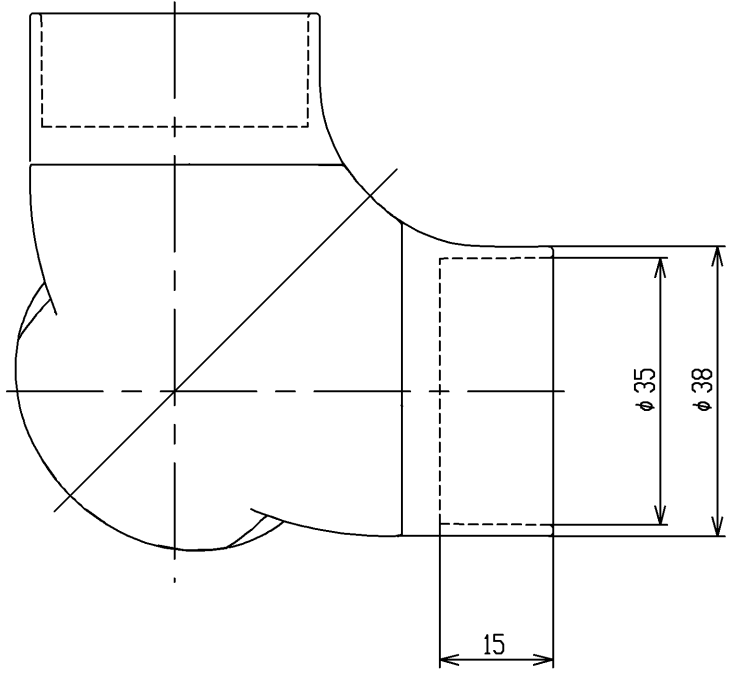

色番	色彩
#AG	アンティークゴールド
#BZ	ブロンズ
#WS	ウォームシルバー

			単位	名称 コーナーホルダーφ35
			mm	
製図 首藤	検図 中村	日付 2003.04.01	尺度 1:1	図番 EWT12BL35
備考				