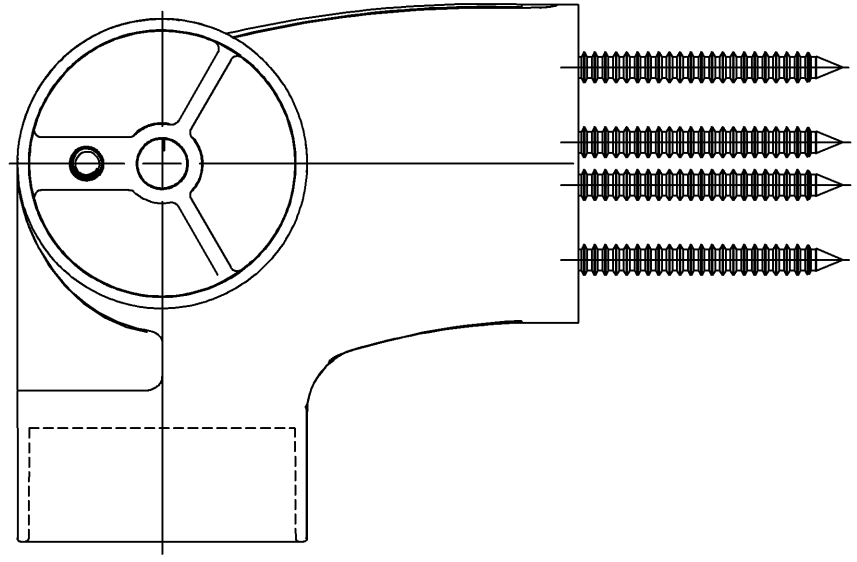

色番	色彩
#AG	アンティークゴールド
#BZ	ブロンズ
#WS	ウォームシルバー

			単位	名称 コーナーホルダーφ35
			mm	
製図 首藤	検図 中村	日付 2003.04.01	尺度 1:1	図番 EWT12BL35
備考				