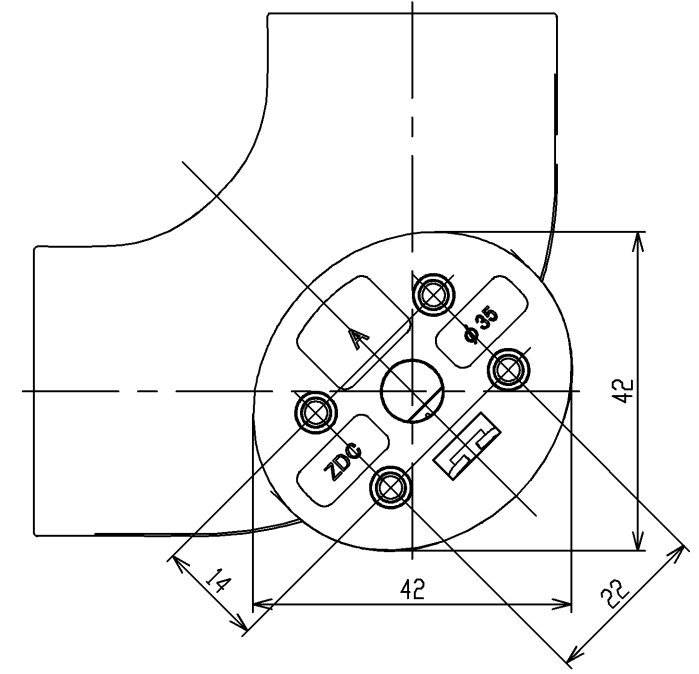

色番	色彩
#AG	アンティークゴールド
#BZ	ブロンズ
#WS	ウォームシルバー

			単位	名称 コーナーホルダーφ35
			mm	
製図 首藤	検図 中村	日付 2003.04.01	尺度 1:1	図番 EWT12BL35
備考				