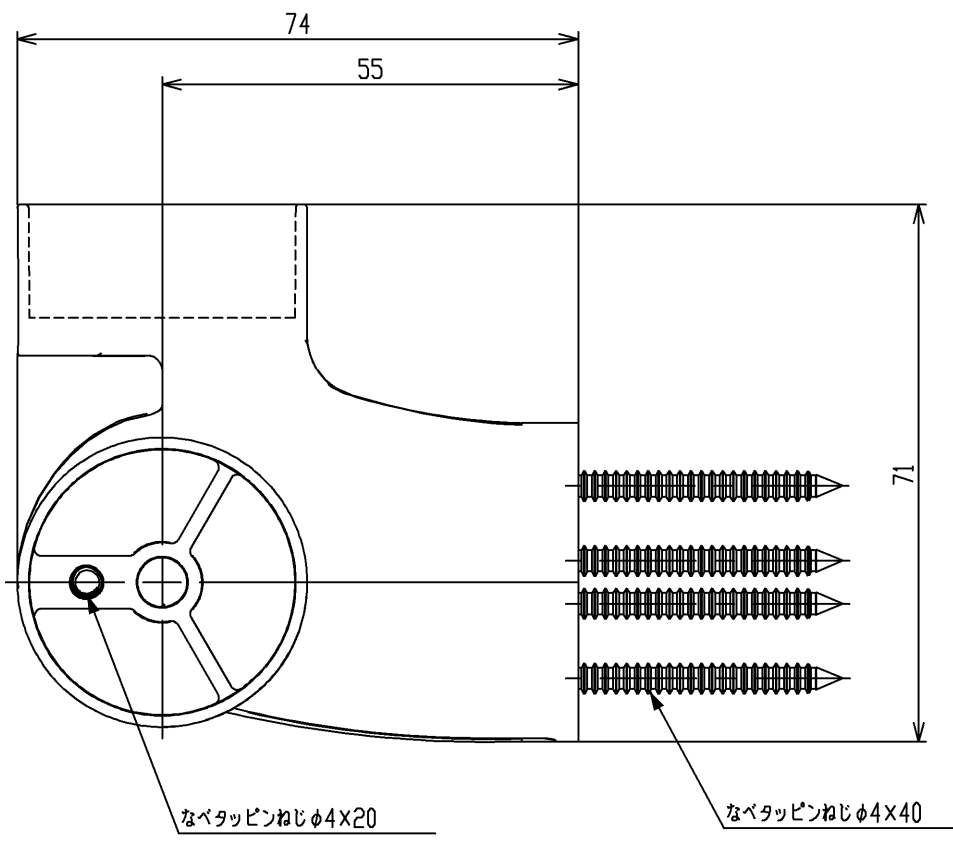

色番	色彩
#AG	アンティークゴールド
#BZ	ブロンズ
#WS	ウォームシルバー

			単位	名称 コーナーホルダーφ35
			mm	
製図 首藤	検図 中村	日付 2003.04.01	尺度 1:1	図番 EWT12BL35
備考				