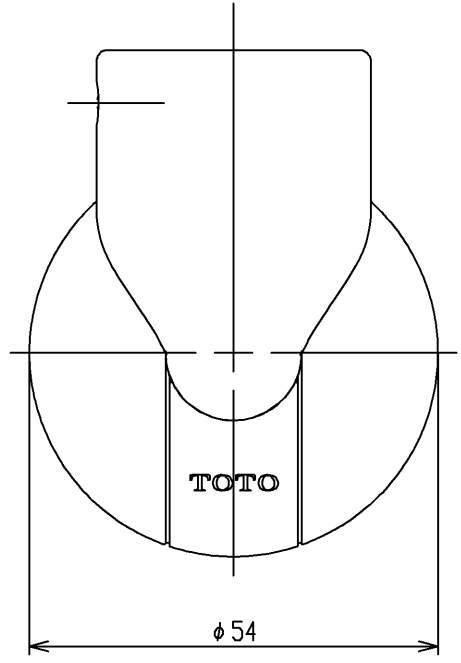

色番	色彩
#AG	アンティークゴールド
#BZ	ブロンズ
#WS	ウォームシルバー

			単位	名称
			mm	
製図 首藤	検図 中村	日付	尺度	図番
	稲富	2010.06.28	1:1	
備考				EWT11BE32Z