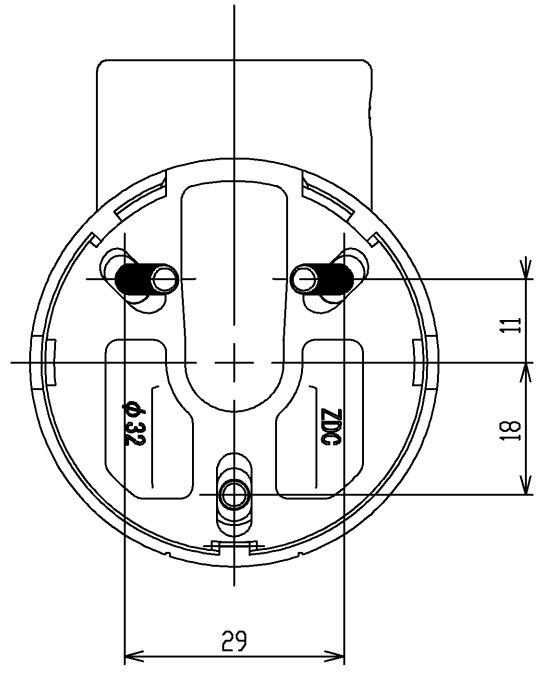

色番	色彩
#AG	アンティークゴールド
#BZ	ブロンズ
#WS	ウォームシルバー

			単位	名称
			mm	
製図 首藤	検図 中村	日付	尺度	図番
	稲富	2010.06.28	1:1	
備考				EWT11BE32Z