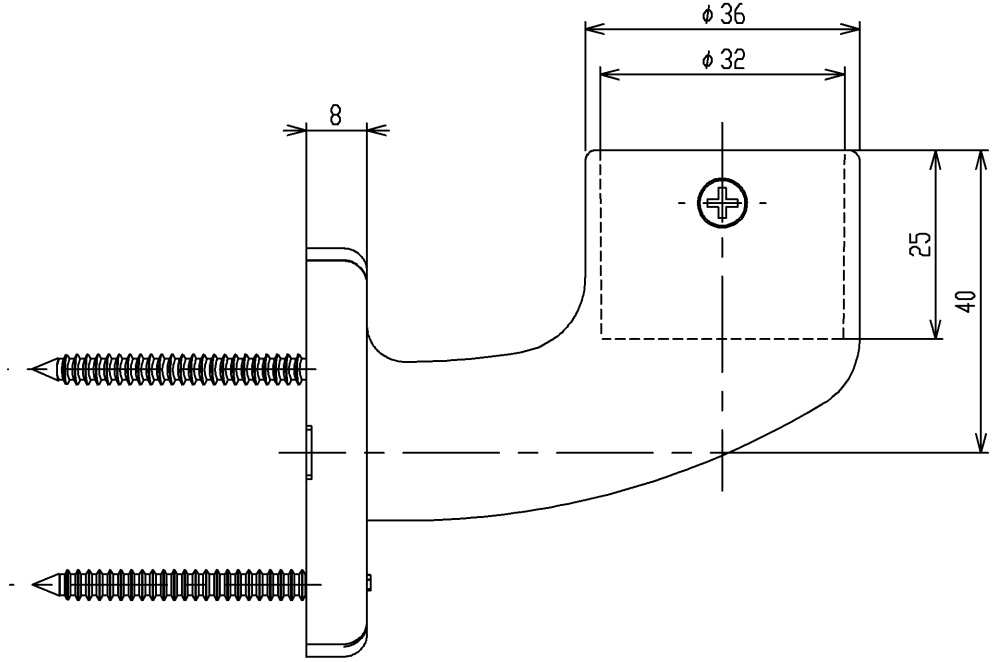

色番	色彩
#AG	アンティークゴールド
#BZ	ブロンズ
#WS	ウォームシルバー

			単位	名称
			mm	
製図 首藤	検図 中村	日付	尺度	図番
	稲富	2010.06.28	1:1	
備考				EWT11BE32Z