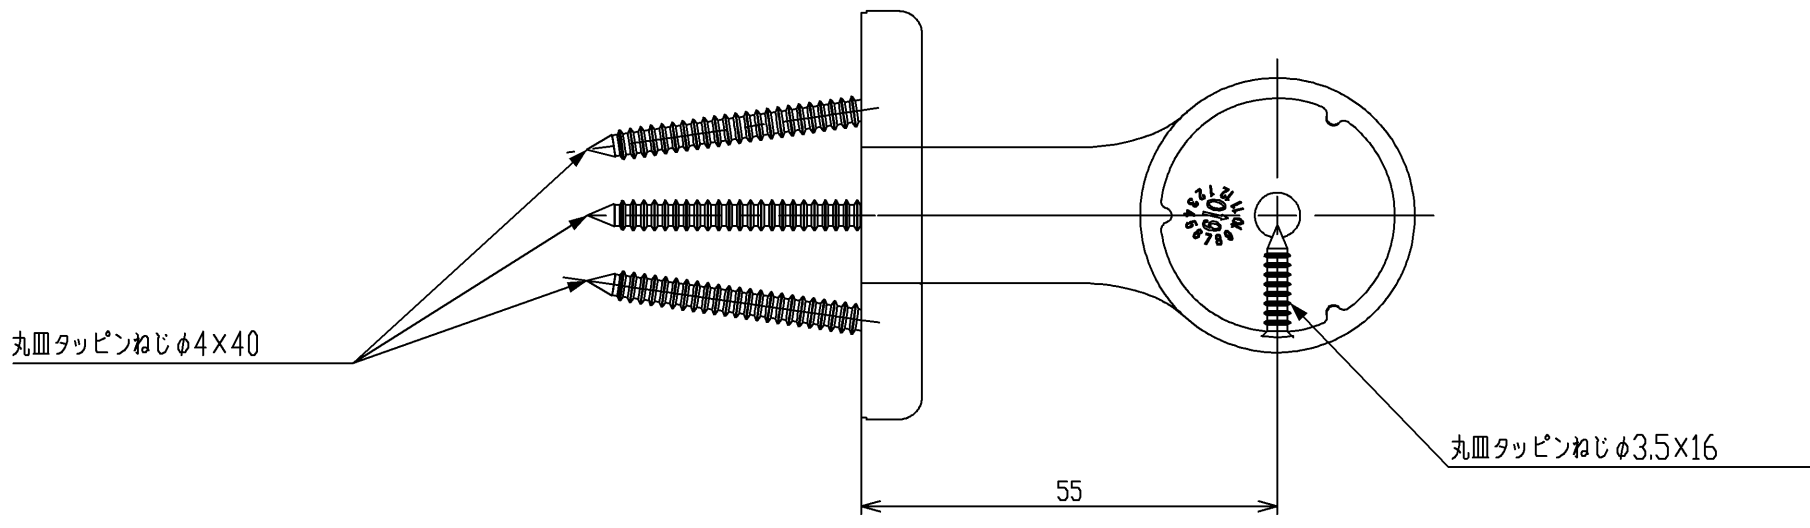

色番	色彩
#AG	アンティークゴールド
#BZ	ブロンズ
#WS	ウォームシルバー

			単位	名称
			mm	
製図 首藤	検図 中村	日付	尺度	図番
	稲富	2010.06.28	1:1	
備考				EWT11BE32Z